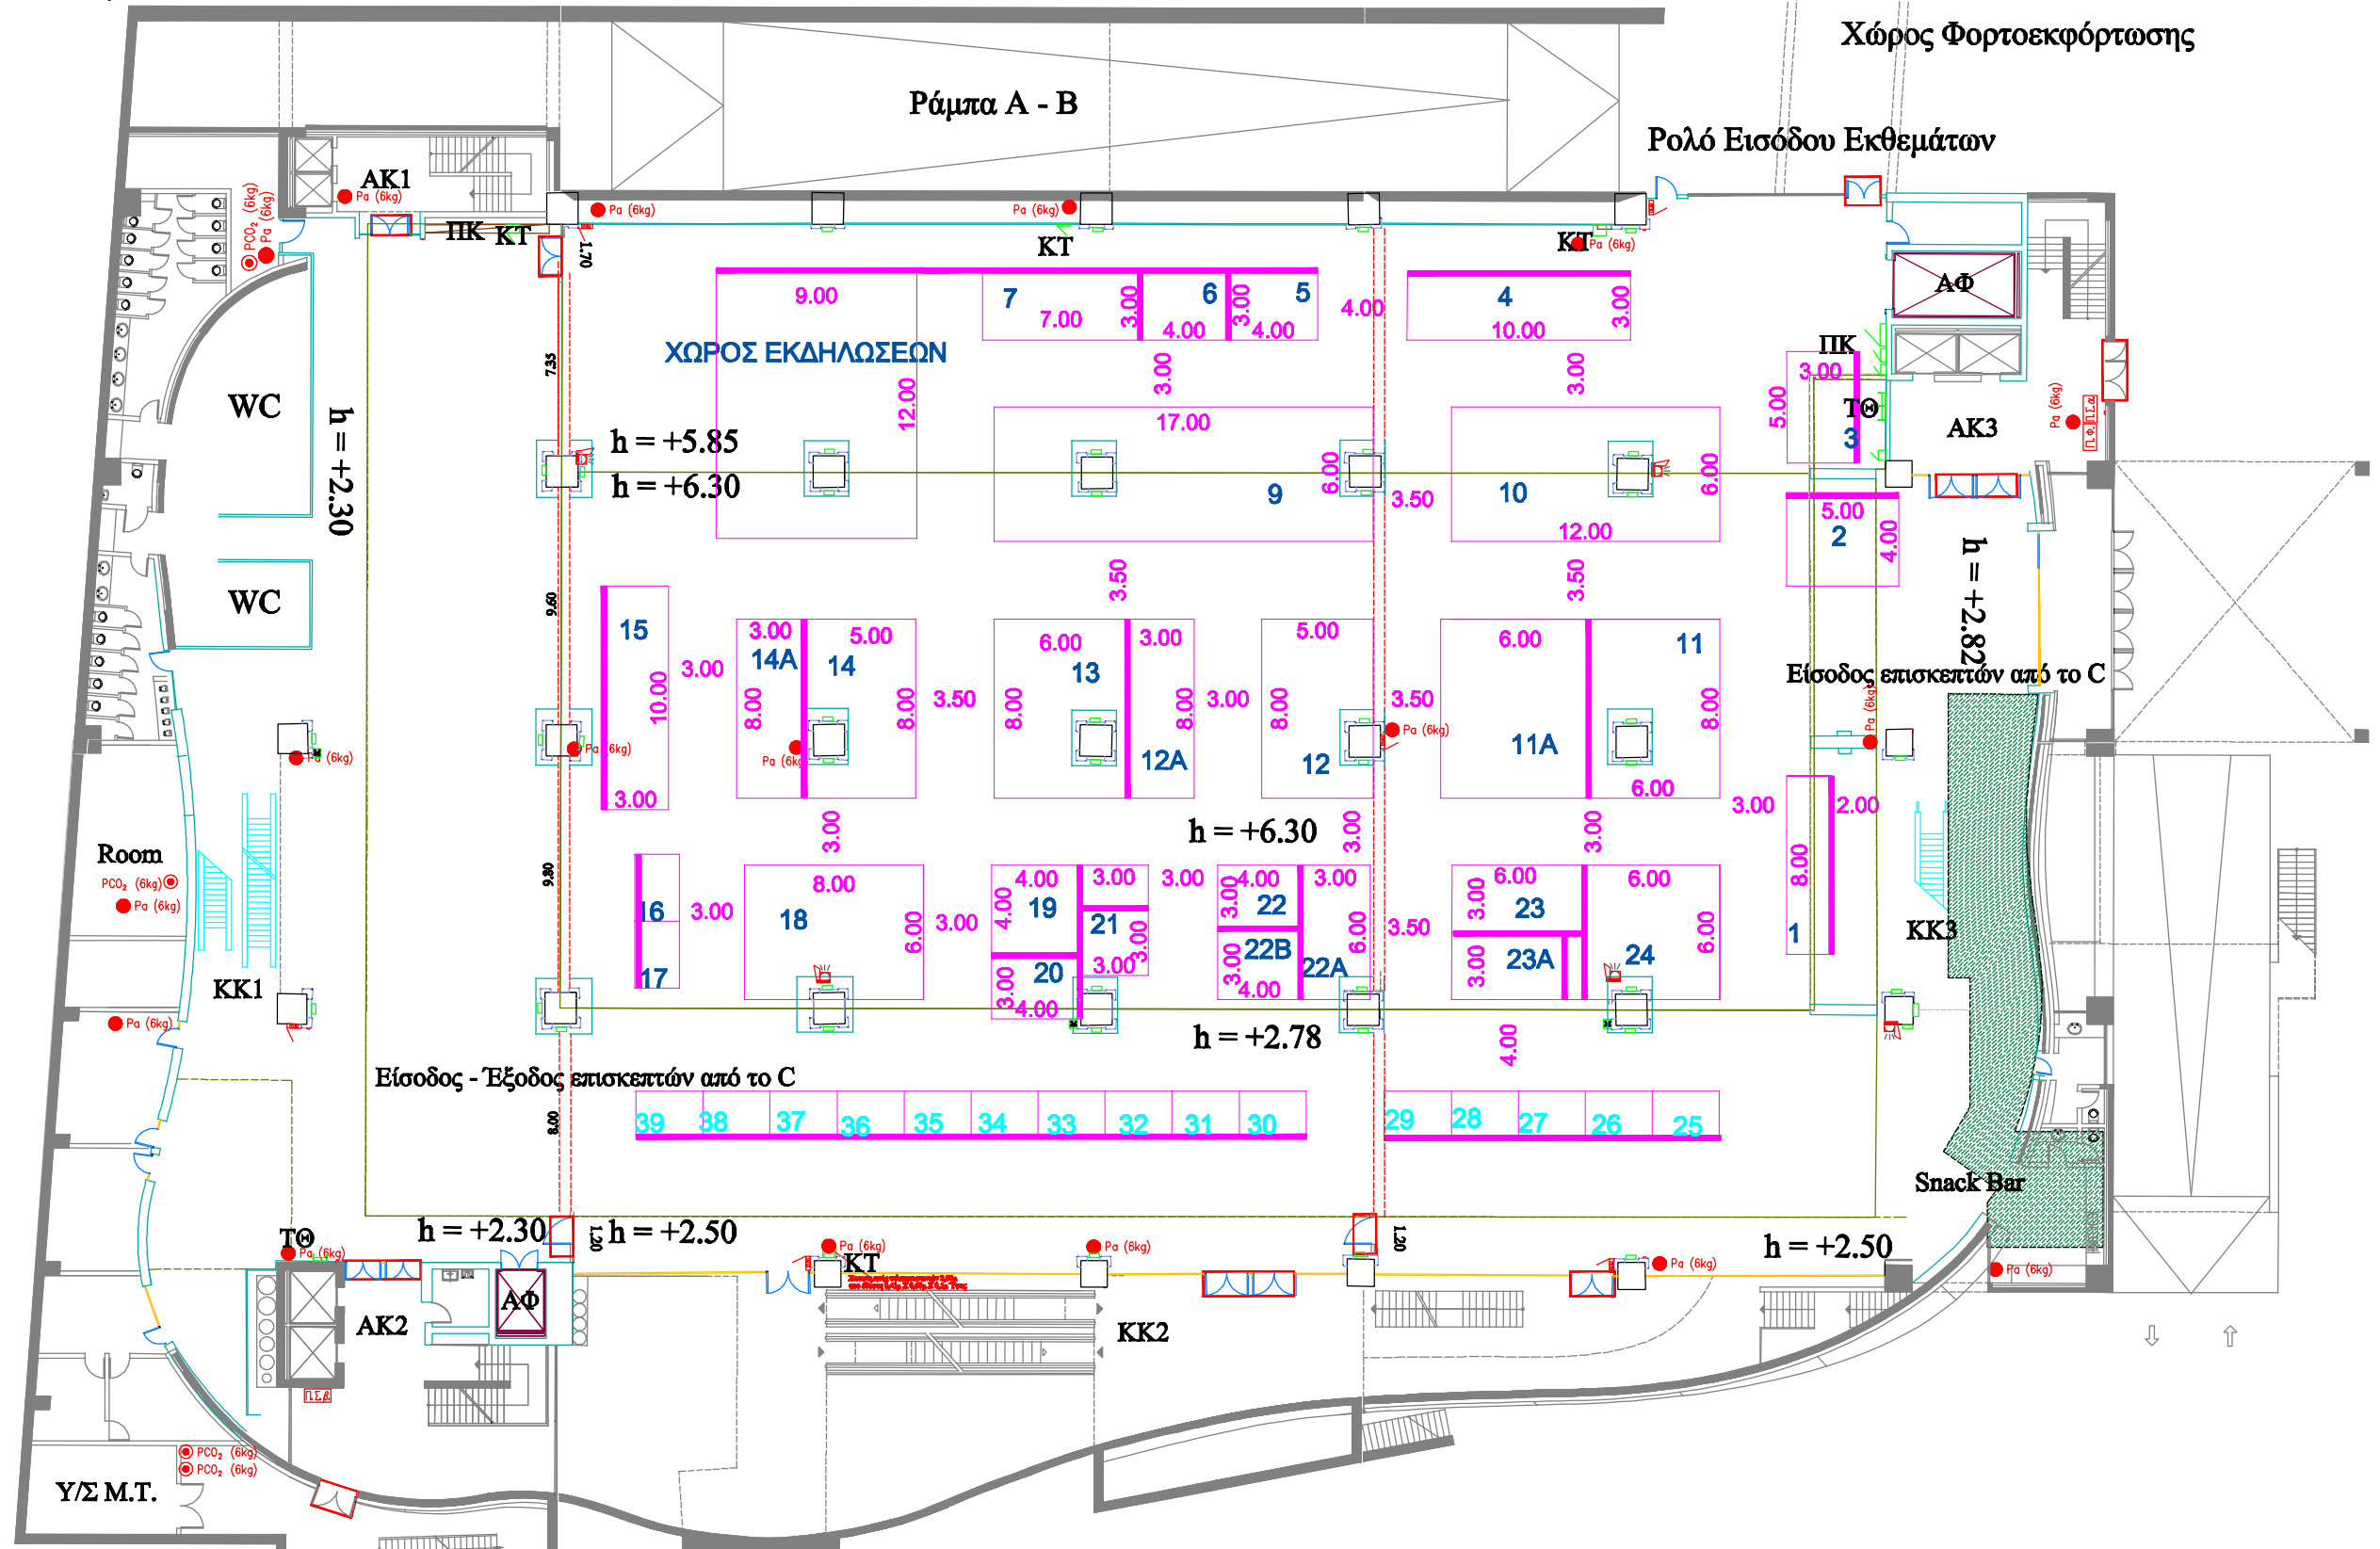

ΕΠΙΠΕΔΟ Β

Τουριστικοί Προορισμοί
Δήμοι - Περιφέρειες
Τοπικά Προϊόντα
Τουριστικές Υπηρεσίες

οδός Αγησιλάου - πλευρά Golden Hall

Λεωφόρος Κηφισίας

οδός Δημοκρίτου - πλευρά Ιασώ

οδός Διαγόρα - πλευρά Avenue