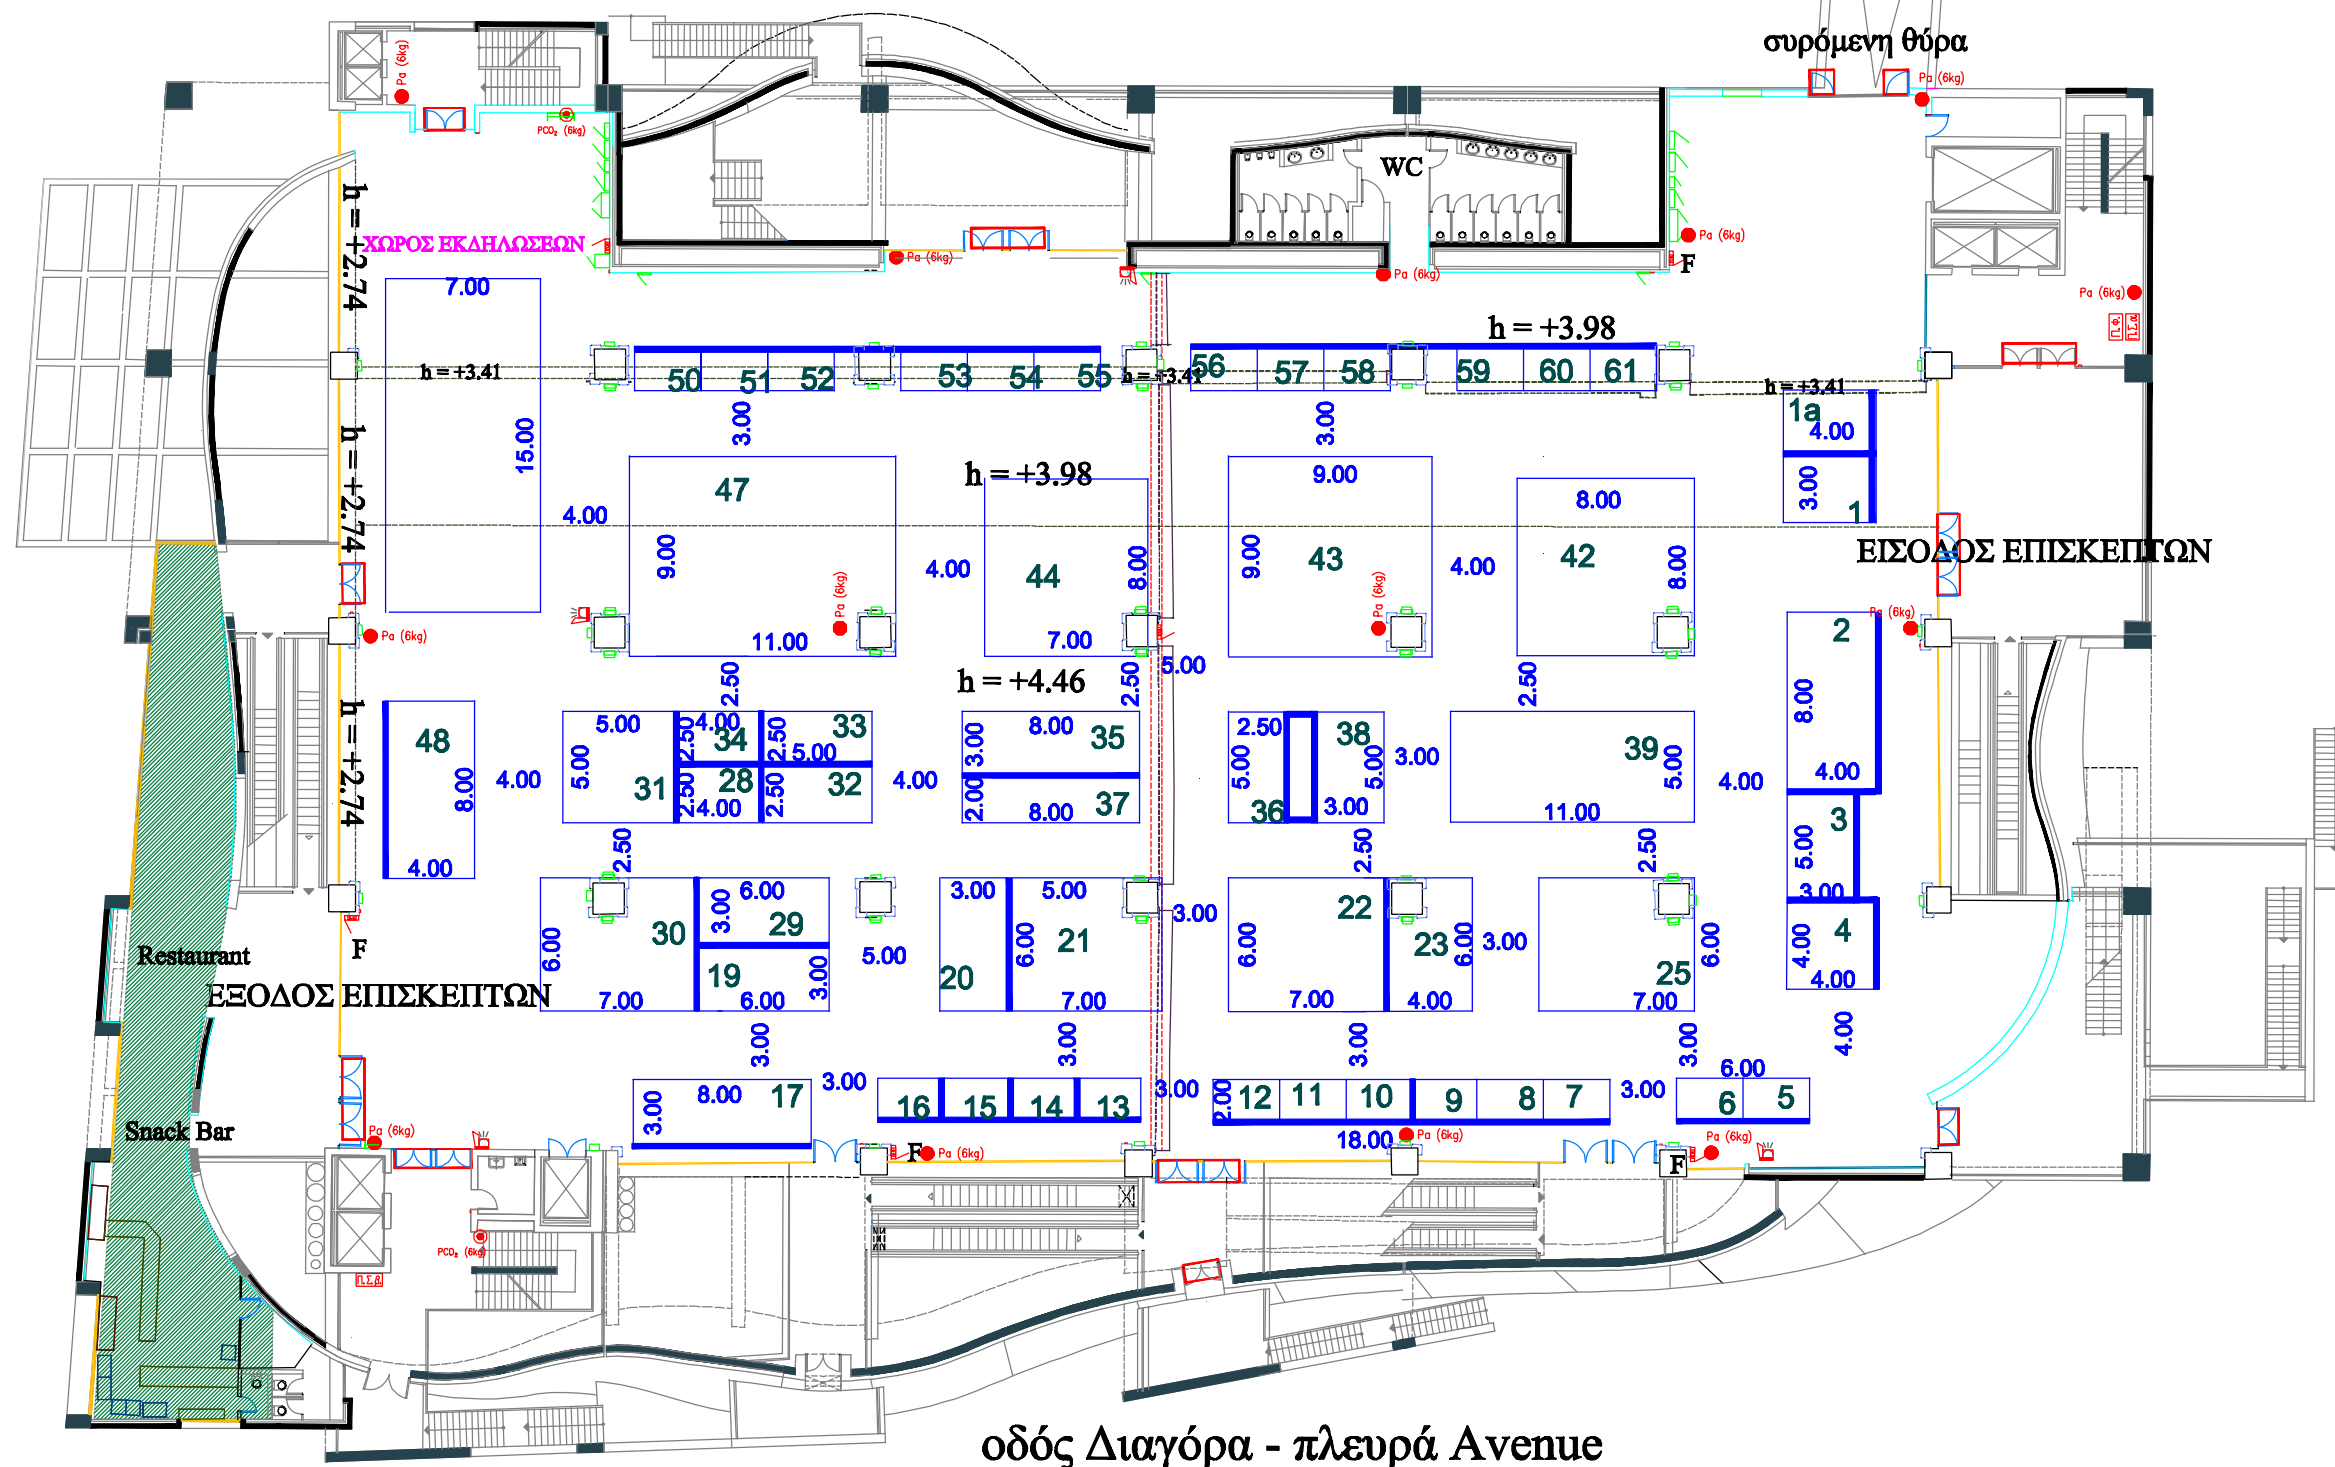

ΕΠΙΠΕΔΟ D

οδός Αγησιλάου - πλευρά Golden Hall

εναέρια ράμπα εισόδου εκθεμάτων

συρόμενη θύρα

Λεωφόρος Κηφισίας

οδός Δημοκρίτου - πλευρά Ιασώ